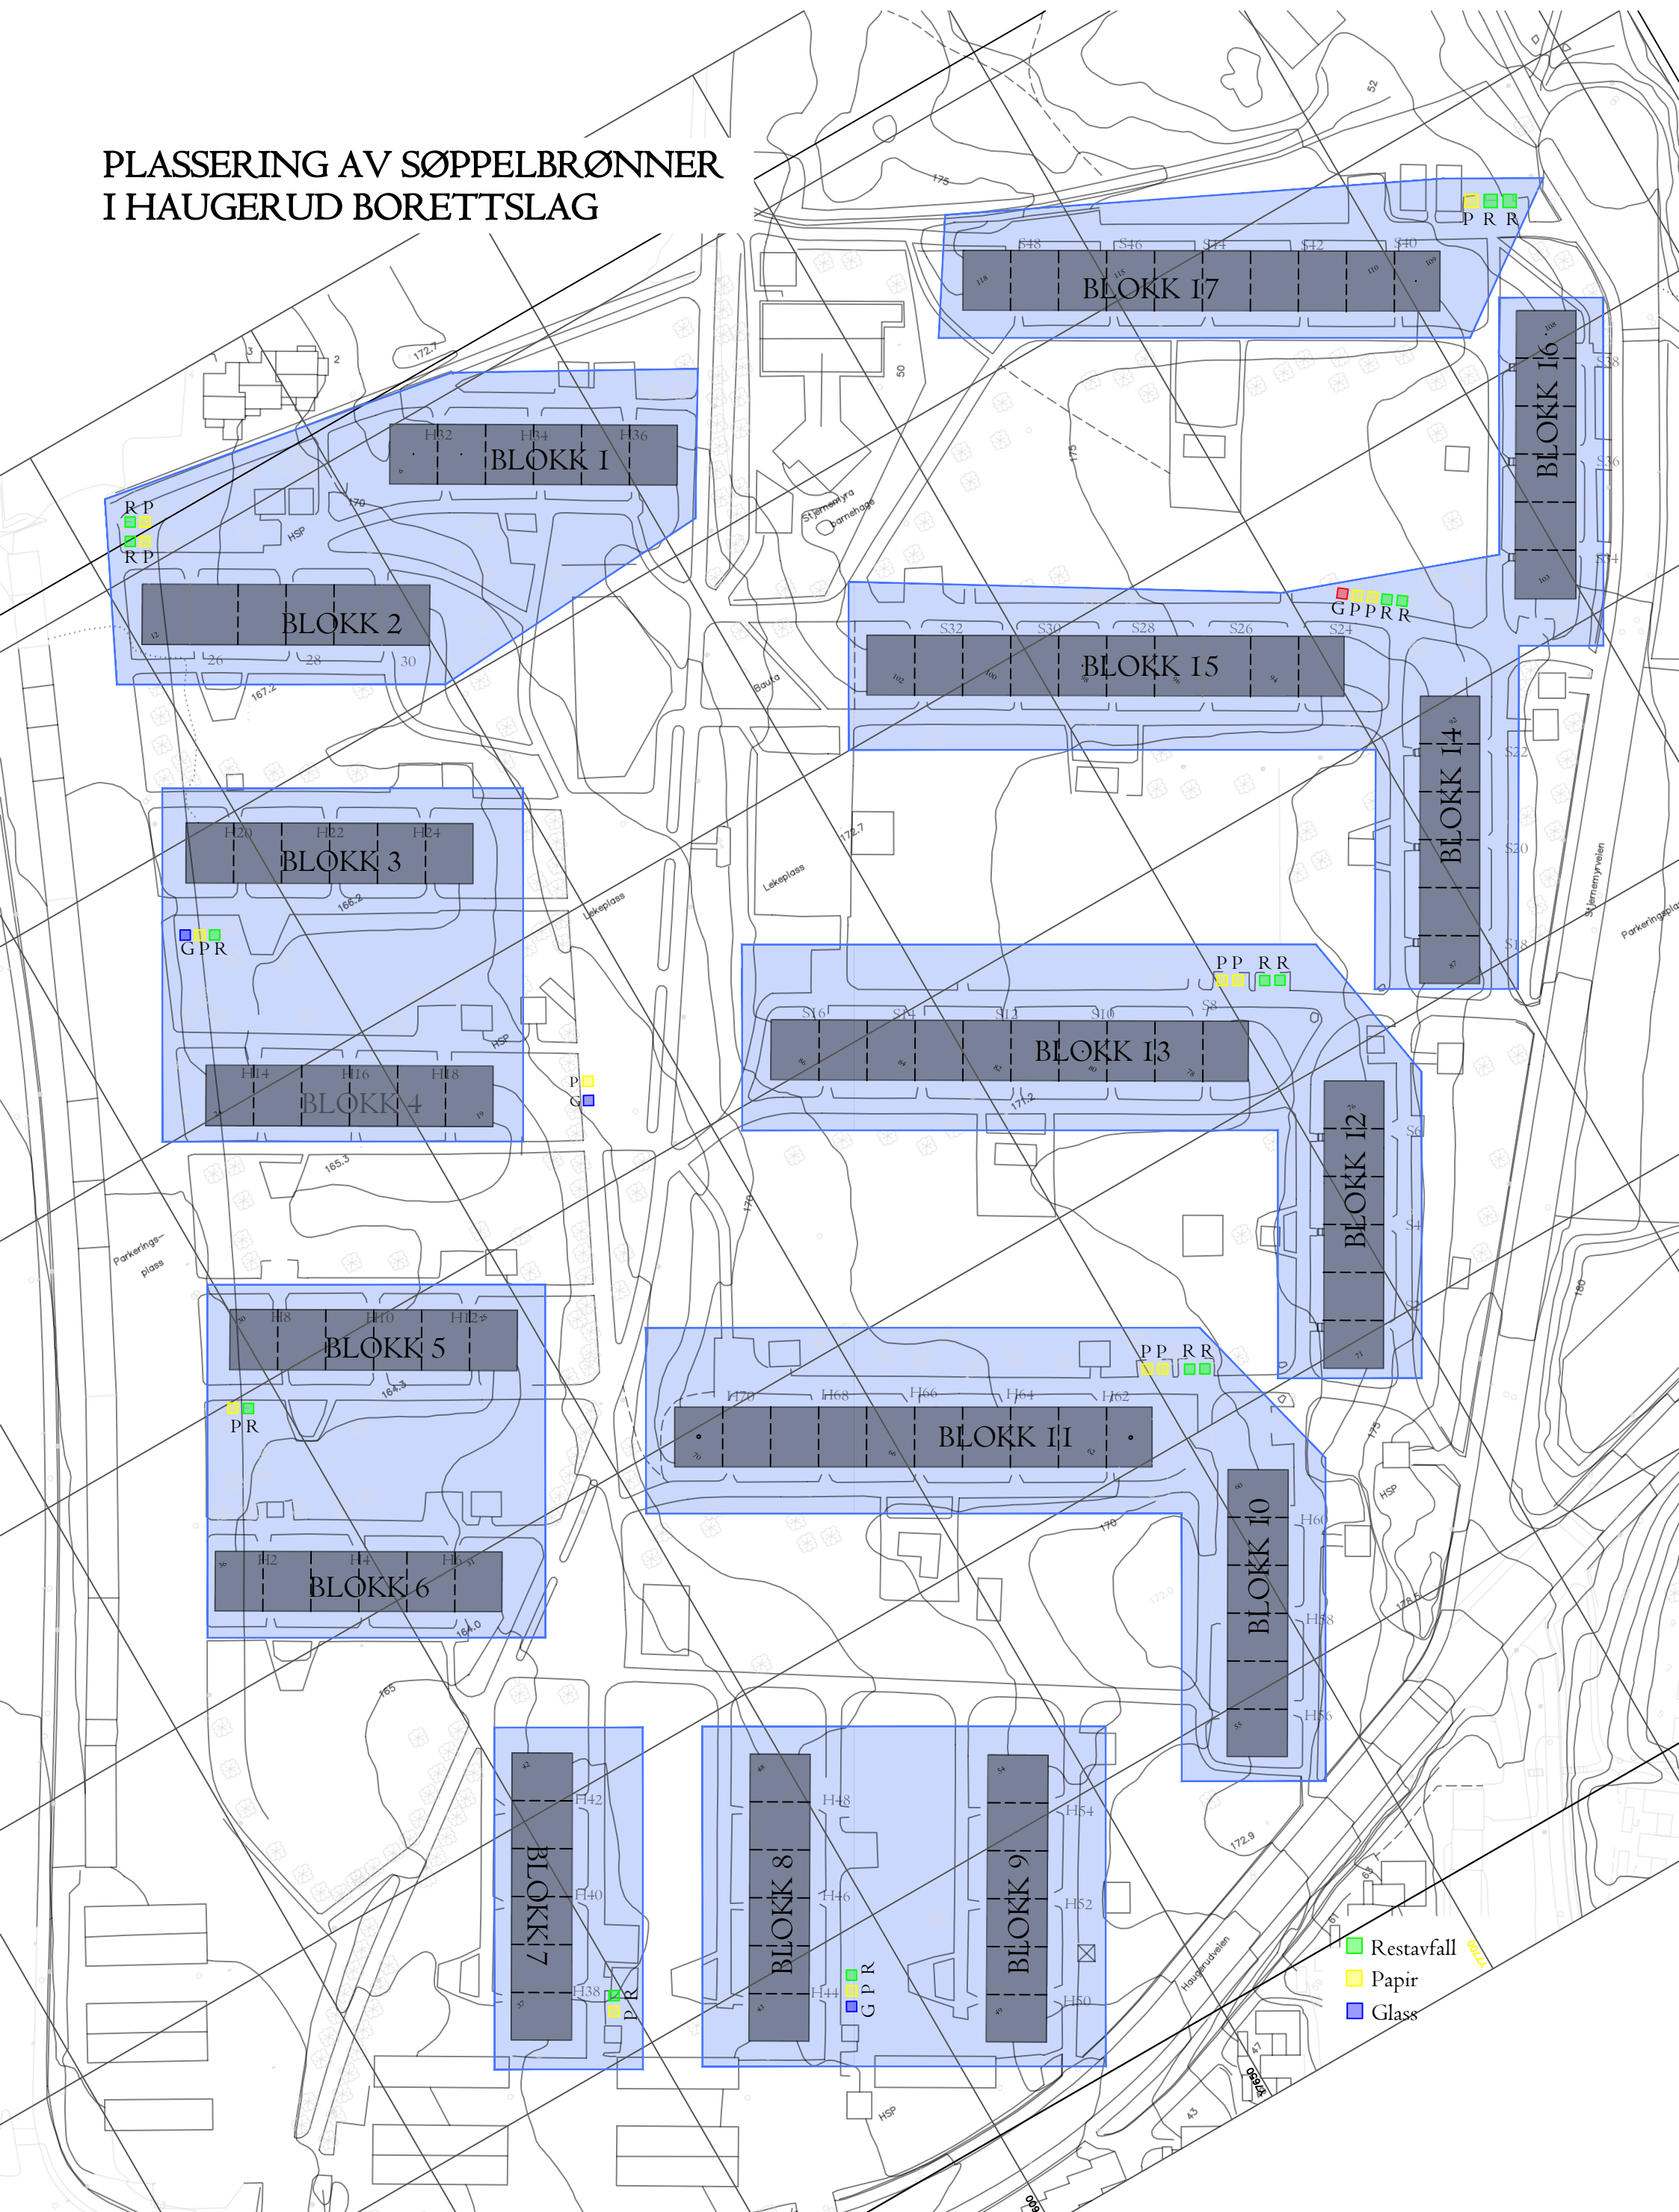

PLASSERING AV SØPPELBRØNNER I HAUGERUD BORETTSLAG

- Restavfall
- Papir
- Glass